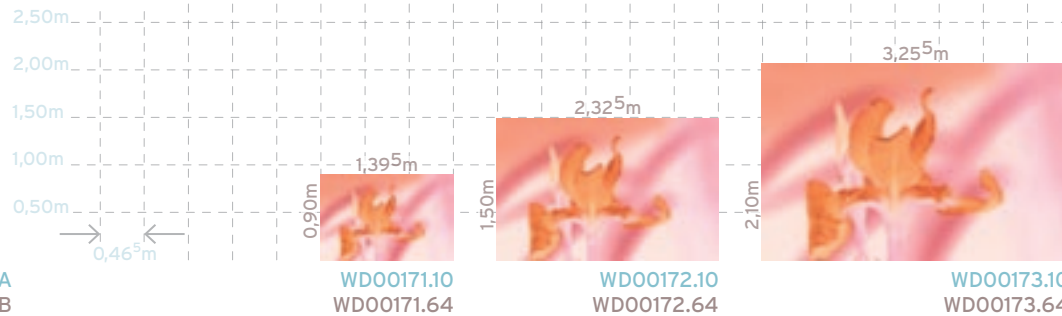

Tapetenbilder / Wallwear