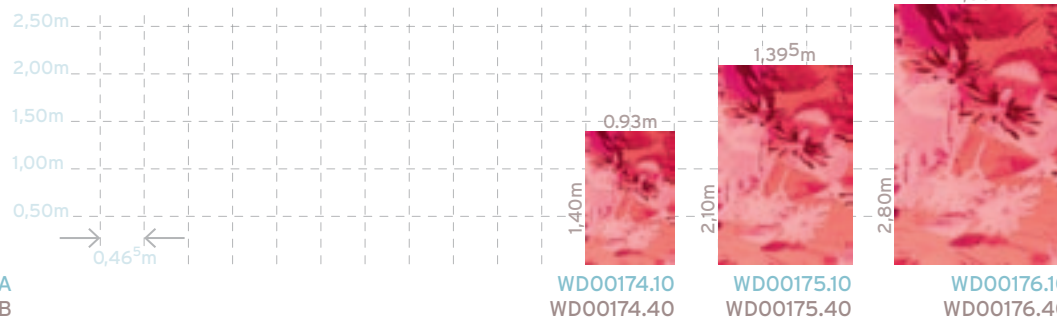

Fotografie: Gabriele Kazenwadel, Beutelsbach

Tapetenbilder / Wallwear

Ariádne

A
B

Farbe A / colour A

Farbe B / colour B

Tapetenbilder / Wallwear

Fotografie: Gabriele Kazenwadel, Beutelsbach