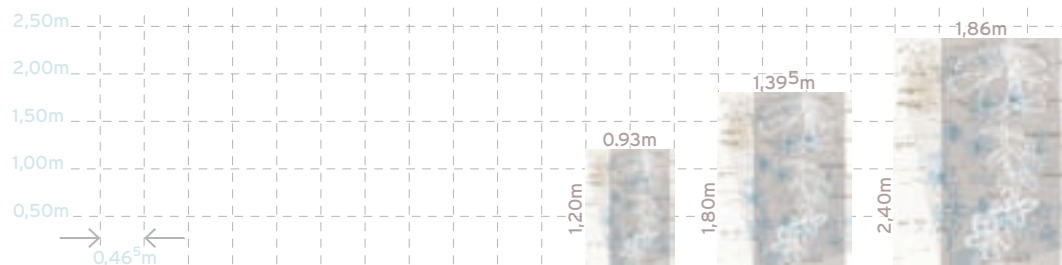

WD00187.11

WD00188.11

WD00189.11

Sophía