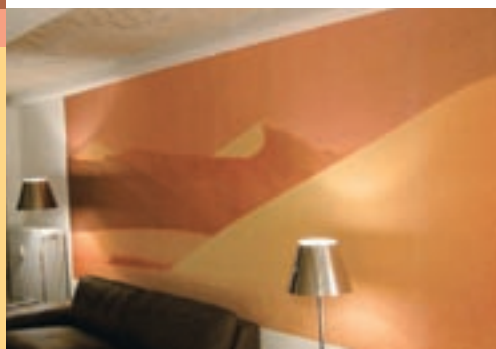

Fotografie: Daniel Wetzler, Berlin

wm

Weihnachtsbaum

Fotografie: Gabriele Kazenwadel, Beutelsbach

Hinkelsteine

Fotografie: Gabriele Kazenwadel, Beutelsbach

Fotografie: André Kazenwadel, Berlin

Fotografie: Frank Heuer, München

Fotografie: Frank Heuer, München

Fotografie: Frank Heuer, München

Fotografie: Simone Schulz, Berlin

Himalaya / Mount Everest

Tapetenbilder

Material

- > Vliestapete 150g
- > Montage mit Vliestapetenkleister u. v. m.
- > Bahnbreite: 0,46⁵m