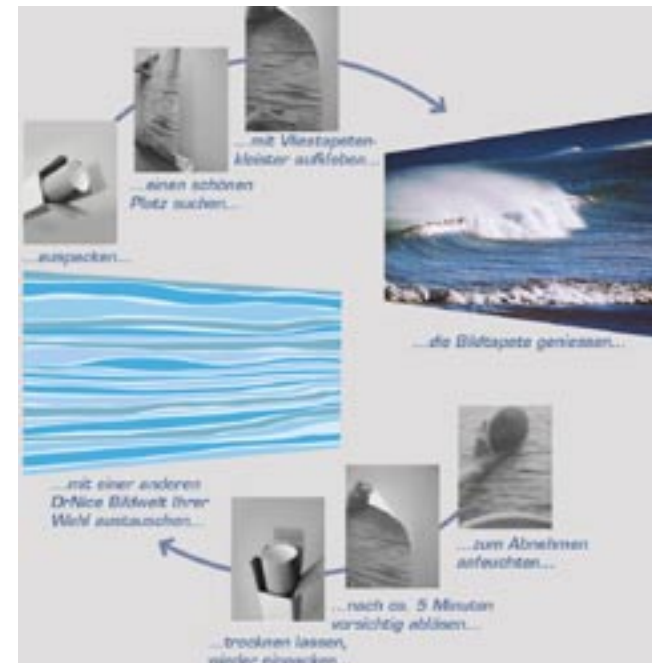

Materialinfo

Die Tapetenmotive von DrNice werden auf einem hochvolumigen Zellulosevlies mit hoher Auflösung und hervorragenden Farbeigenschaften gedruckt. Das Ergebnis ist wasser- und uv-beständig sowie B1 zertifiziert.

Montage

Mit Vliestapeten-Kleister aufgebracht, lassen sich die Tapeten heil und ohne Rückstände von glatten Wänden wieder ablösen, saisonal austauschen und wiederverwenden.

Lieferung Kollektionsmotive

Die Lieferzeit für Bildwelten aus den Kollektionen beträgt ca. 14 Tage.

Maße

Die Maße der grafischen DrNice Motive sind individuell und auf jede Proportion anpassbar.

Bei den DrNice Bildtapeten empfehlen wir bestimmte Bahnenbreiten, abgestimmt auf die FengShui Zahlenlehre.

Gute Formate sind

- > Höhe 0,465m (1 Bahn quer) x Breite jeweiliges Motiv
- > Breite 2,325m (5 Bahnen) x Höhe jeweiliges Motiv
- > Breite 2,79m (6 Bahnen) x Höhe jeweiliges Motiv
- > Breite 3,255m (7 Bahnen) x Höhe jeweiliges Motiv

Alle empfohlenen Formate und Preise finden Sie auf unserer website. Auf Wunsch berät Sie auch gern unsere FengShui Expertin Magdalena Delp.